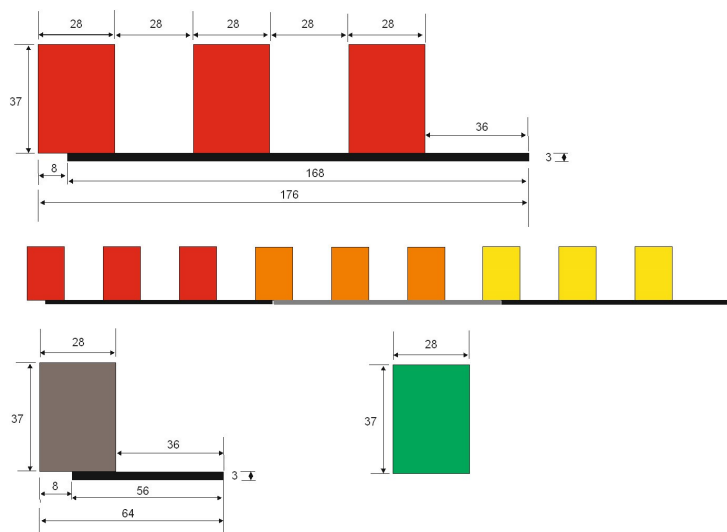

LINEA

DETAIL LINEA 3	délka	šířka	hloubka
Rozměr	2750 mm	176 mm	40 mm
Montážní rozměr		168 mm	

BALENÍ LINEA 3	
Rozměr balení (délka x šířka x výška)	2770 x 184 x 44 mm
Počet ks v balení	1 ks
Počet m² v balení	0,462 m²
Hmotnost balení	9,00 kg
Hmotnost m²	~ 19 kg
Počet balení na vrstvě palety	4 balení
Počet balení na paletě	60 balení
Výška palety (2800 x 800 mm)	0,84 m
Hmotnost palety	580 kg

DOPORUČENÁ STAVEBNÍ CHEMIE

lepidlo

MAMUT GLUE HIGH TACK