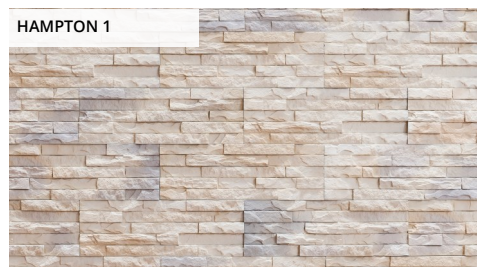

HAMPTON

interiér

SÁDROVÝ OBKLAD

Prohlášení o vlastnostech 40/G/STEGU/2019

Harmonizovaná norma EN 14246:2008

typ	kód	ean
obklad	ST-PL-HAM-001-1	5907762311915

DETAIL OBKLADU	délka	výška	tloušťka
Rozměr	385 mm	130 mm	8 - 15 mm
Počet ks na m ²	20,00 ks		