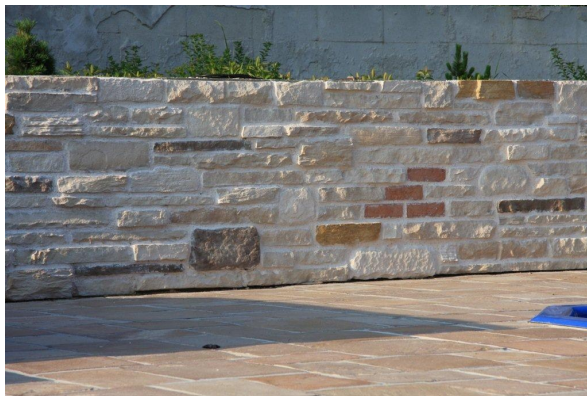

WILD STONE trading s.r.o. - typ: Mix Rustico

Mix Rustico je kamenný obkladový aglomerát ve tvaru štípaného lomového kamene. Vyznačuje se velmi naturálními, rustikálními tvary.

Možnost všestranné aplikace exteriér & interiér.

Tento typ obkladu je nutné spárovat.

Nepravidelné tvary, vhodné kombinovat se dřevem.

Doporučené příslušenství: Lepidlo WILD STONE LM, spárovací hmota WILD STONE SH, spárovací pytel a STONESIL AQUA

Rozměry:

Nejmenší prvek:	100 x 150mm
Největší prvek:	500 x 300mm
Rohové prvky:	různé (mnoho typů)
Rozměrová tolerance :	+/- 10 mm
Hmotnost 1m²/bm:	cca 31/12 kg
Tloušťka:	20 – 60 mm
Počet kusů do m² :	cca 21 ks (včetně spáry)

Mix Rustico obklad	Cena v CZK za m² bez DPH
m²	1250,-

Mix Rustico roh	Cena v CZK za bm bez DPH
bm	980,-

661/ Mix Rustico

Balení:

Na paletě, prokládáno kartonem

Hmotnost palety s 10m² včetně spáry je cca 330 kg.

Nebo v krabicích.

Kartonová krabice o rozměrech: 530x270x200 mm

Krabice obsahuje: 0,75 m², tj. cca 25 kg

Rohové obklady: v krabici 1,5 běžného metru rohů, cca 18 kg

Euro paleta : 24 krabic = 18 m², nebo 36 bm rohů .

Hmotnost Euro palety s 18 m² obkladu je cca 580 kg.

Hmotnost Euro palety s 36bm obkladu je cca 450 kg.