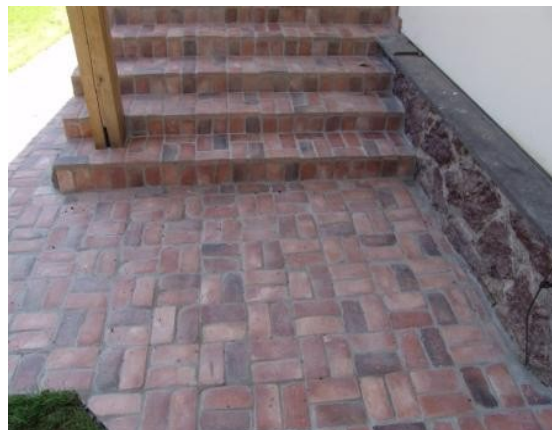

PORTLANDSKÁ DLAŽBA	Cena v CZK za m² bez DPH
m²	745,-