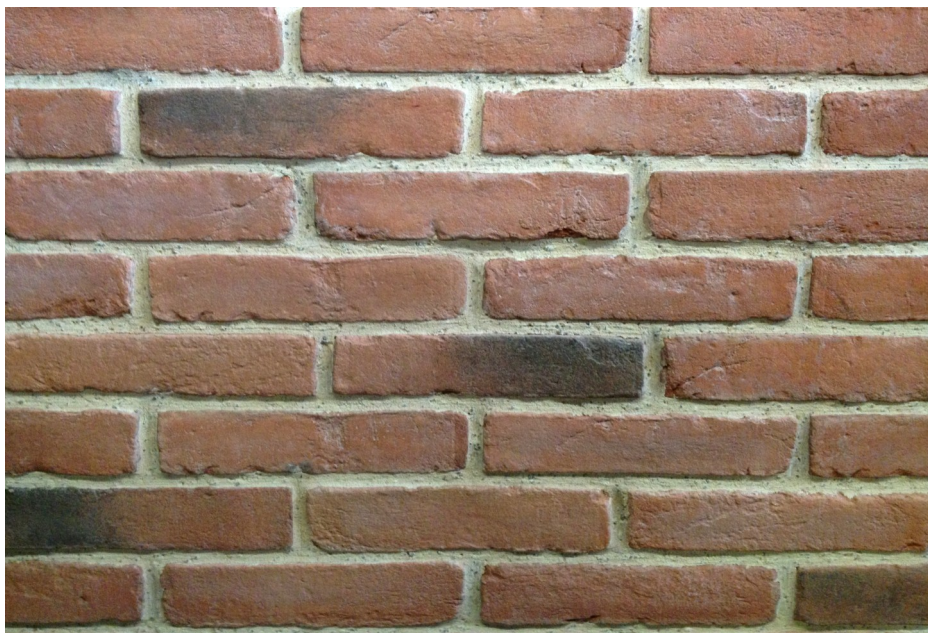

WILD STONE

Katalogový list: Castle brick

Castle brick je kamenný obkladový aglomerát ve tvaru klasické staré cihly s možností všestranné aplikace exteriér i interiéru.

Tento typ obkladu se spáruje.

Doporučené příslušenství: lepidlo WILD STONE LM, spárovací hmota WILD STONE SH, spárovací pytel a Stonasil aqua.

Rozměry plocha:	280-305x65 mm
Rozměry rohy: 65 (výška) x 280 x 140 (vnitřní) mm	
Rozměrová tolerance:	+/- 10 mm
Hmotnost 1m²/bm:	34/14 kg
Tloušťka:	20 – 25 mm
Počet kusů na 1 m² (včetně spáry):	44 kusů
Počet kusů rohů do bm:	13 kusů

Castle brick plocha	Cena v CZK za m² bez DPH
m²	549,-Kč
Castle brick rohy	Cena v CZK za bm bez DPH
bm	560,-Kč

313/PAVLOV

Balení:

Na paletě prokládáno kartonem:

Hmotnost palety s 15 m² včetně spáry je cca 530kg.

Nebo v krabicích:

Kartonová krabice: 480x415x185 mm

Krabice obsahuje: 1m²/34 kg, nebo 2 bm/28 kg

Europalette: 20 krabic = 20 m², nebo 40 bm

Váha palety s 20m²=700kg, nebo 40bm=580kg.